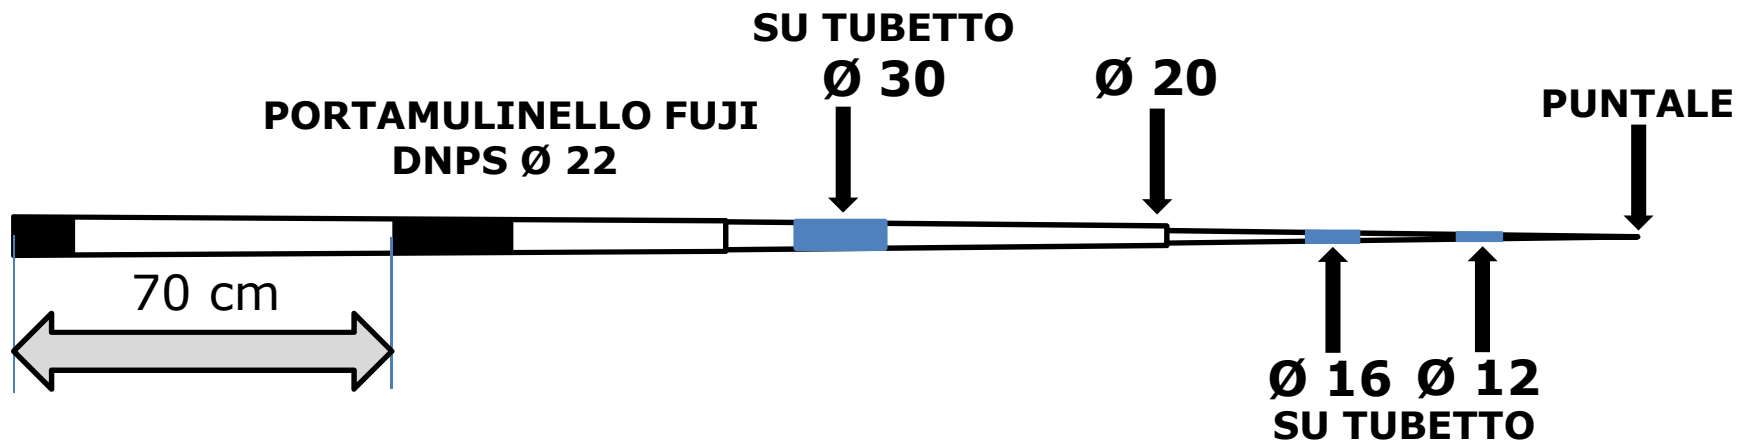

TRIO LIGHT

**Anelli
FUJI CMNAG
ALCONITE**

**Puntale
FUJI CMNAT
ALCONITE**