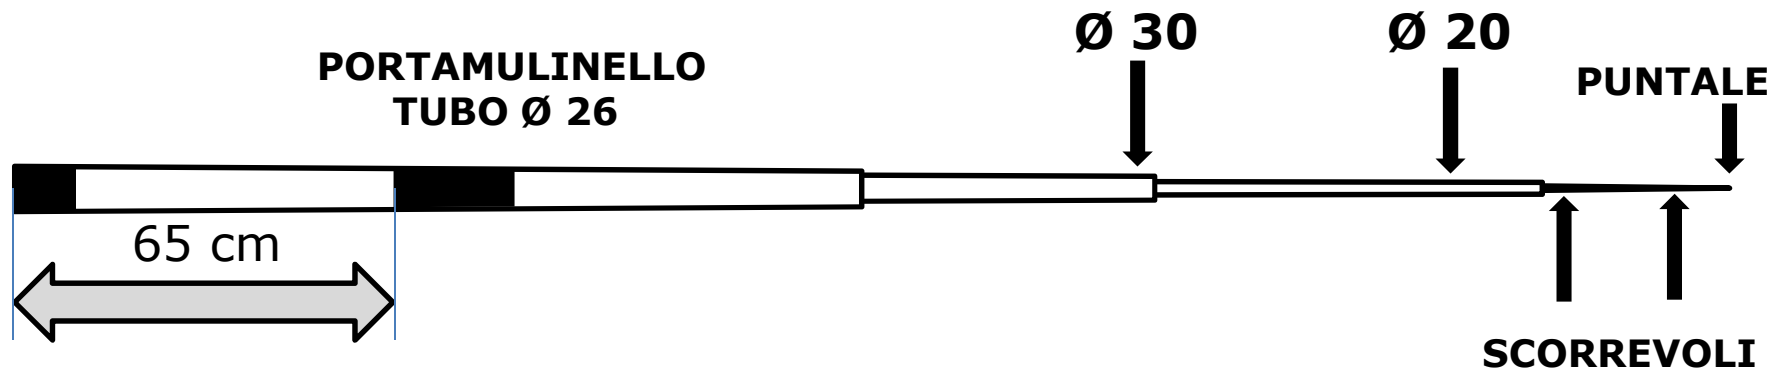

GIANT MARINER 120

Anelli DOPPIO PONTE