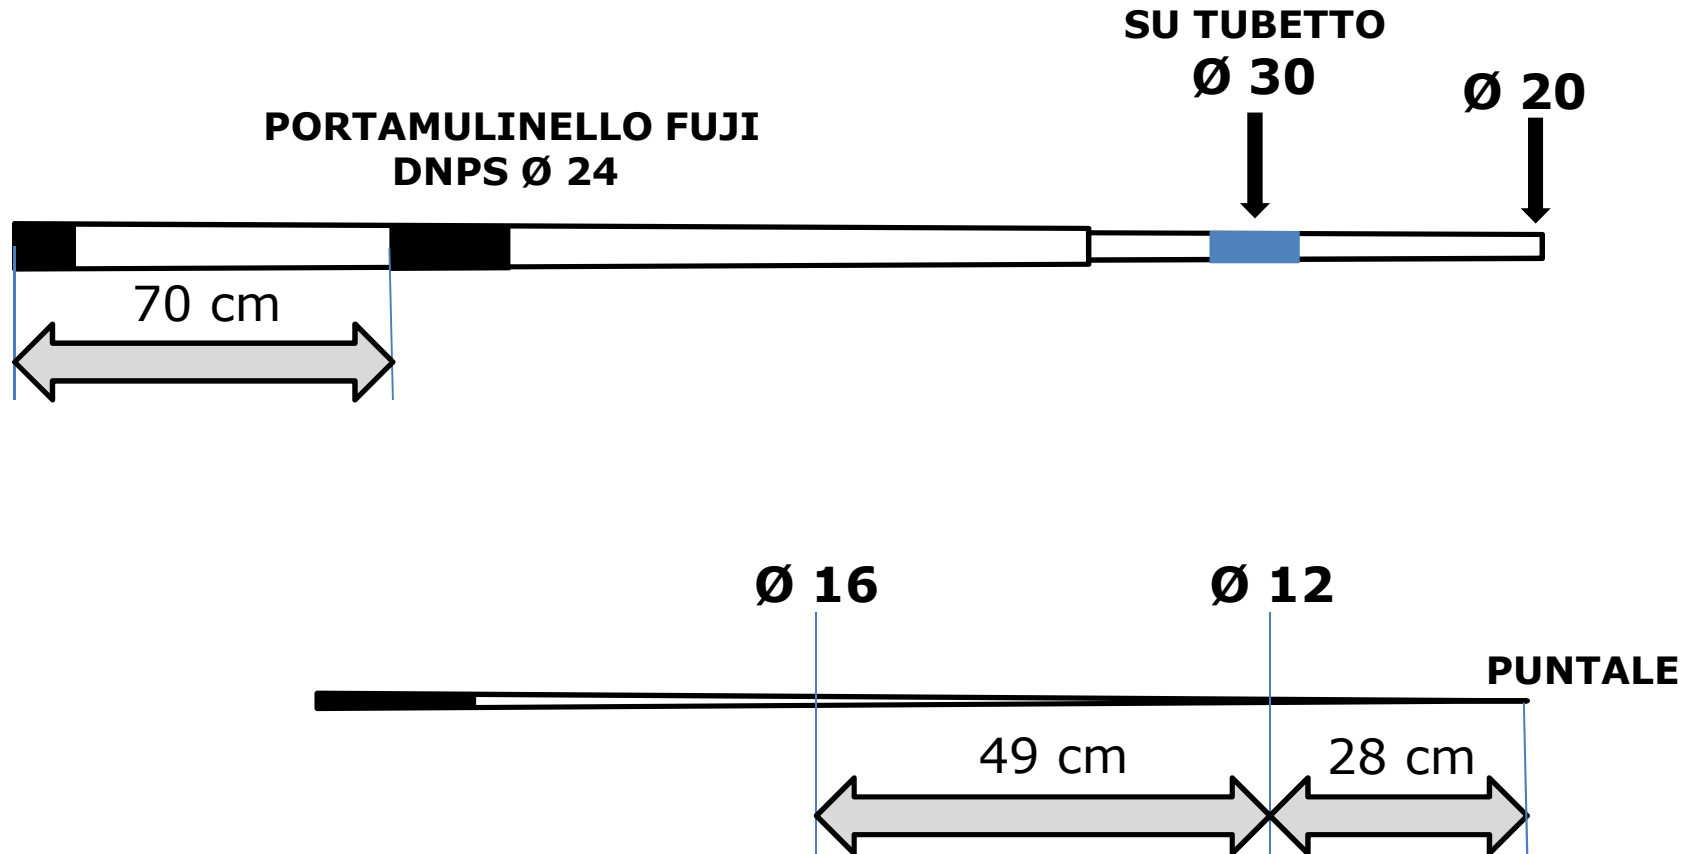

NEW SPLINTER

**Anelli
FUJI CMNAG
ALCONITE**

**Puntale
FUJI CMNAT
ALCONITE**