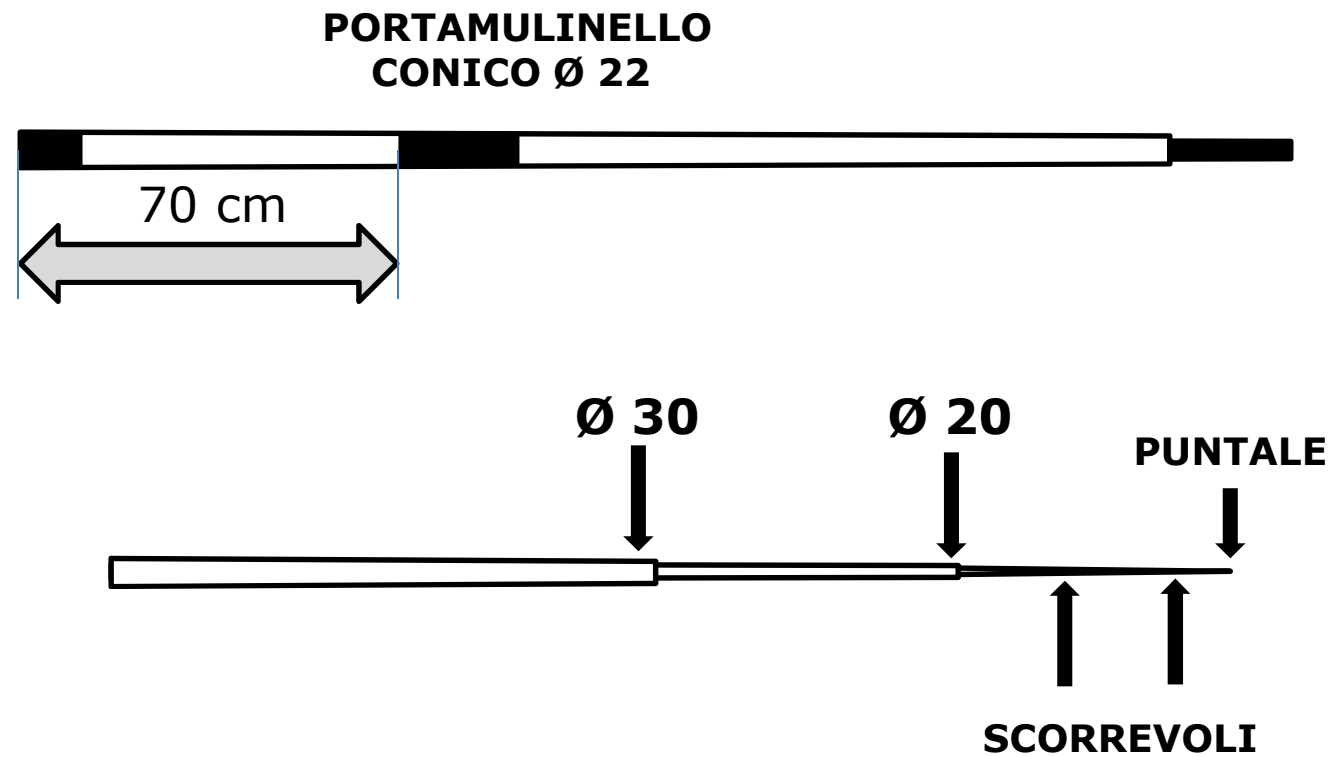

**PORTAMULINELLO
CONICO Ø 22**

NEW CONCEPT LIGHT

**Anelli
FUJI BNOG**

**PORTAMULINELLO
CONICO Ø 20**

MIRAGE

Anelli
DOPPIO PONTE

PHOENIX UNO

Anelli

Ø 30 FUJI BNOG

Ø 20 - Ø 16 - Ø 12 PONTE SINGOLO

PHOENIX DUE

Anelli

Ø 30 FUJI BNOG

Ø 20 - Ø 16 - Ø 12 PONTE SINGOLO

PHOENIX TRE

Anelli
Ø 30 FUJI BNOG
Ø 20 - Ø 16 - Ø 12 PONTE SINGOLO