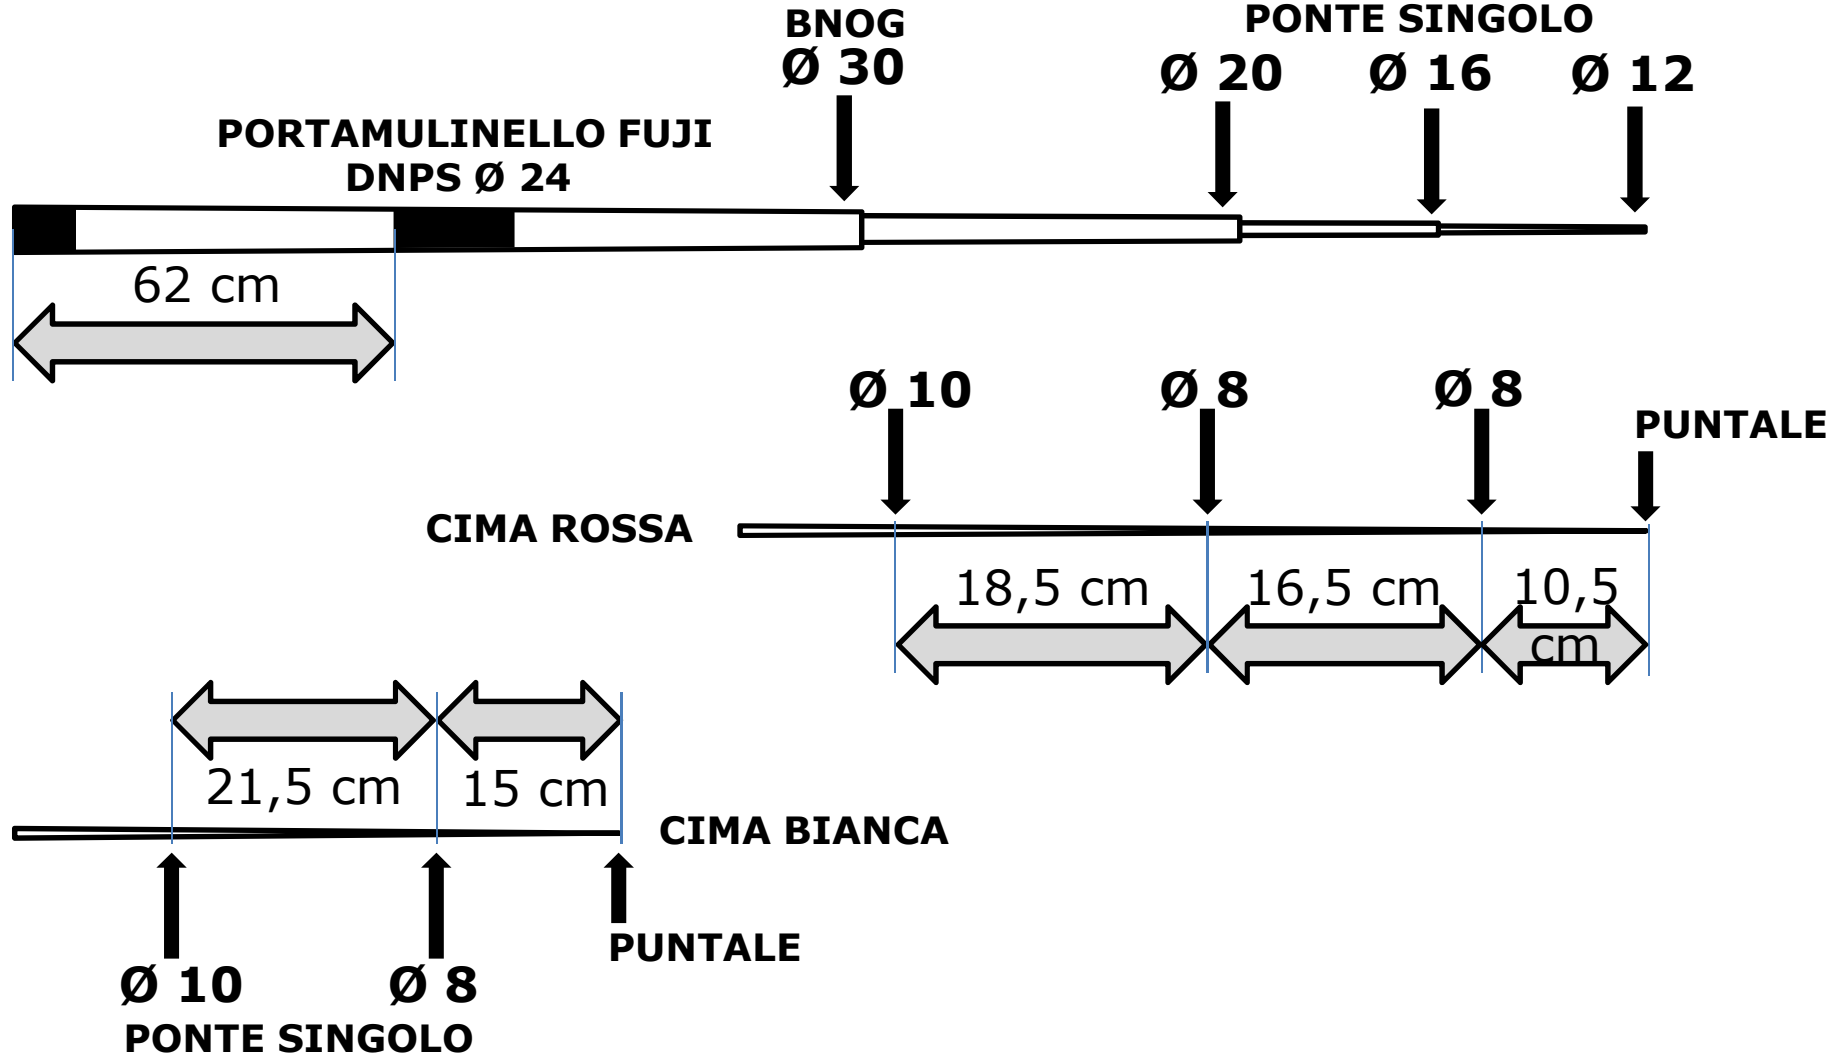

Ø 30 FUJI BNOG

Ø 20 - Ø 16 - Ø 12 PONTE SINGOLO

PHOENIX DUE

Anelli

Ø 30 FUJI BNOG

Ø 20 - Ø 16 - Ø 12 PONTE SINGOLO

PHOENIX TRE

Anelli
Ø 30 FUJI BNOG
Ø 20 - Ø 16 - Ø 12 PONTE SINGOLO

PHOENIX PRO

Anelli

Ø 30 FUJI BNOG

Ø 20 - Ø 16 - Ø 12 PONTE SINGOLO

PHOENIX TWO TIPS

**Anelli
BNOG SUL MANICO
RESTO PONTE SINGOLO**

**Anelli CIME
PONTE SINGOLO**

GIANT MARINER 120

Anelli DOPPIO PONTE

GIANT MARINER 160

Anelli DOPPIO PONTE

UNBREAKABLE 120

Anelli DOPPIO PONTE

UNBREAKABLE 160

Anelli DOPPIO PONTE

ASTROS 1

Anelli DOPPIO PONTE

ORION 1

Anelli DOPPIO PONTE

ORION 2

Anelli DOPPIO PONTE