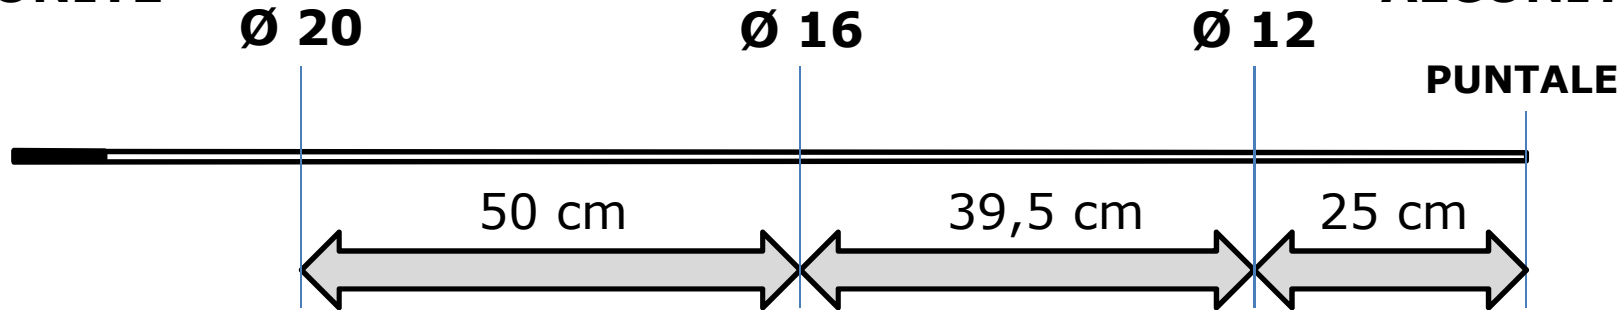

TRIO QUADRA 5,5 OZ

Anelli
FUJI KWAG
ALCONITE

Puntale
FUJI CMNAT
ALCONITE