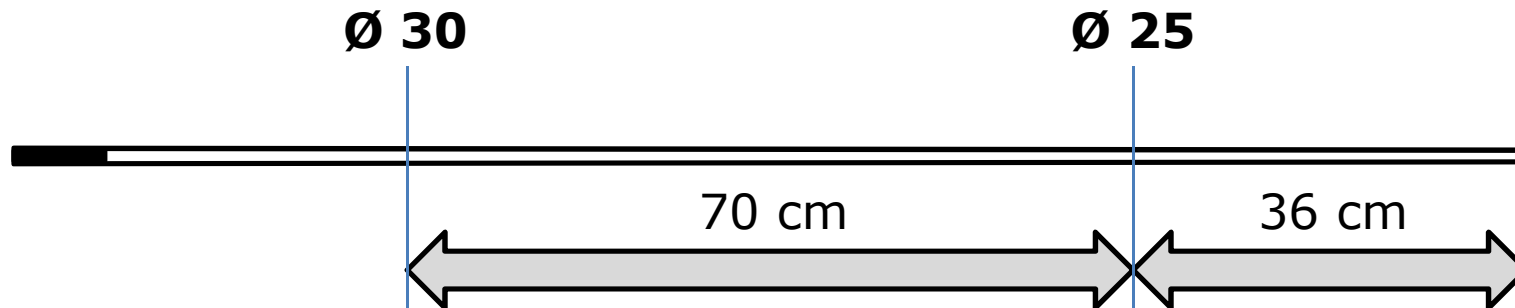

TRIO QUADRA 5,5 OZ

Anelli
FUJI KWAG
ALCONITE

Puntale
FUJI CMNAT
ALCONITE