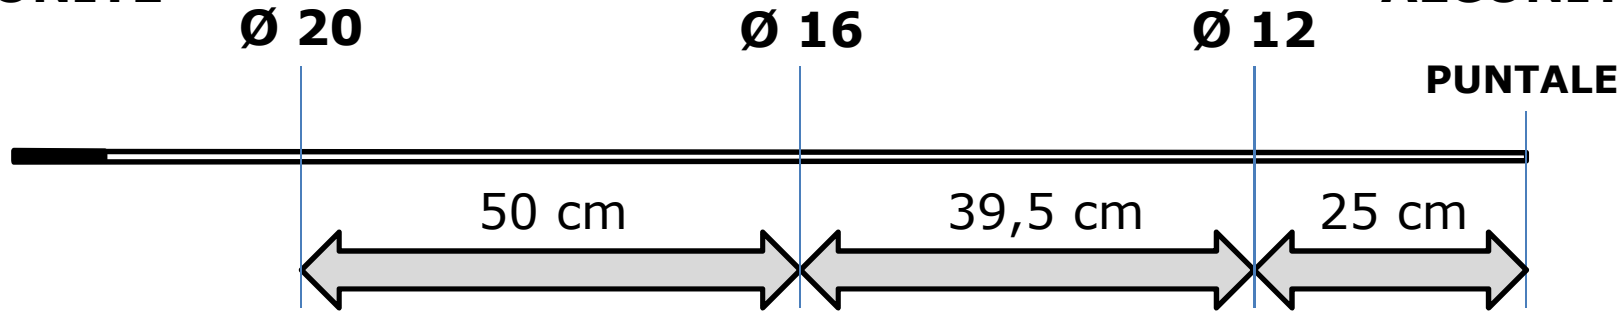

TRIO QUADRA 4 OZ

Anelli
FUJI KWAG
ALCONITE

Puntale
FUJI CMNAT
ALCONITE