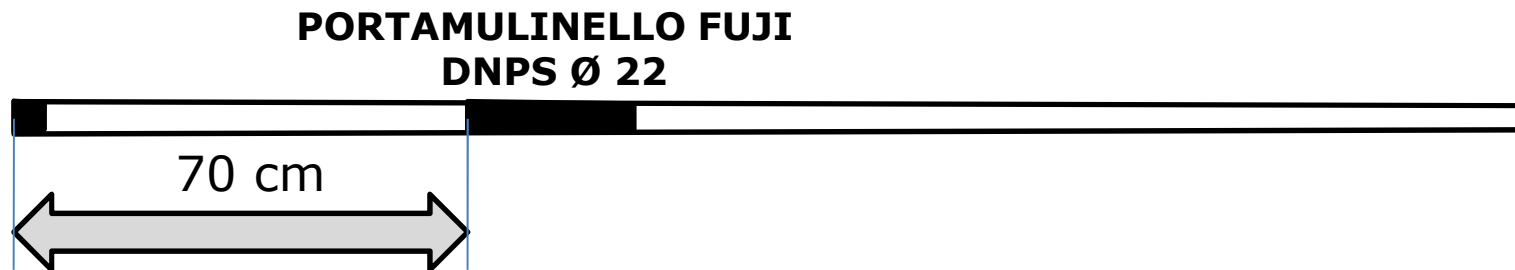

TRIO QUADRA 4 OZ

Anelli
FUJI KWAG
ALCONITE

Puntale
FUJI CMNAT
ALCONITE