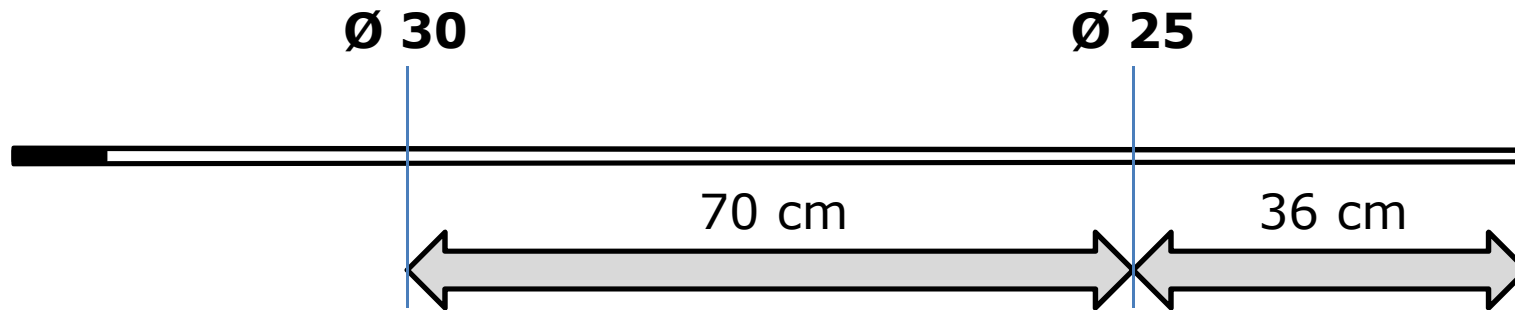

TRIO QUADRA 4 OZ

Anelli
FUJI KWAG
ALCONITE

Puntale
FUJI CMNAT
ALCONITE