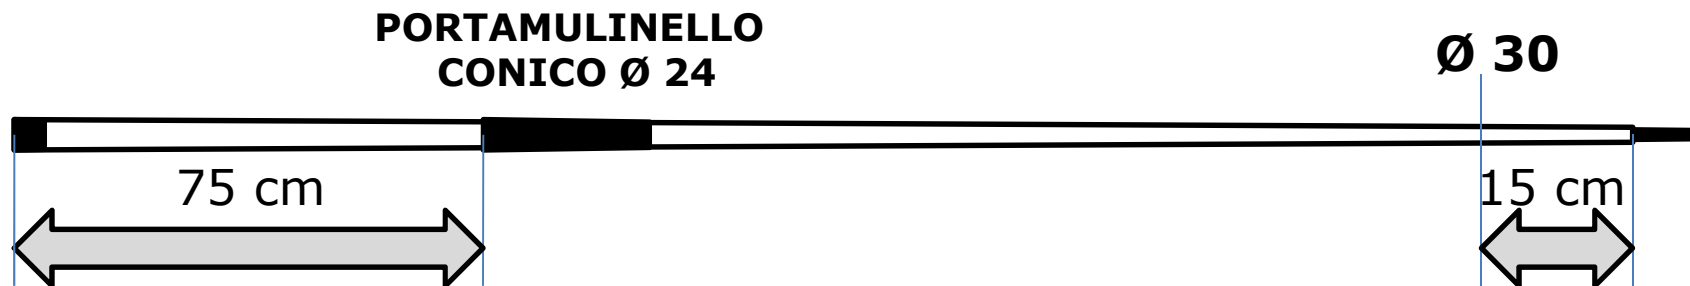

INTERNATIONAL PRO

**Anelli
FUJI BNOG**

**Puntale
A FUNGO**