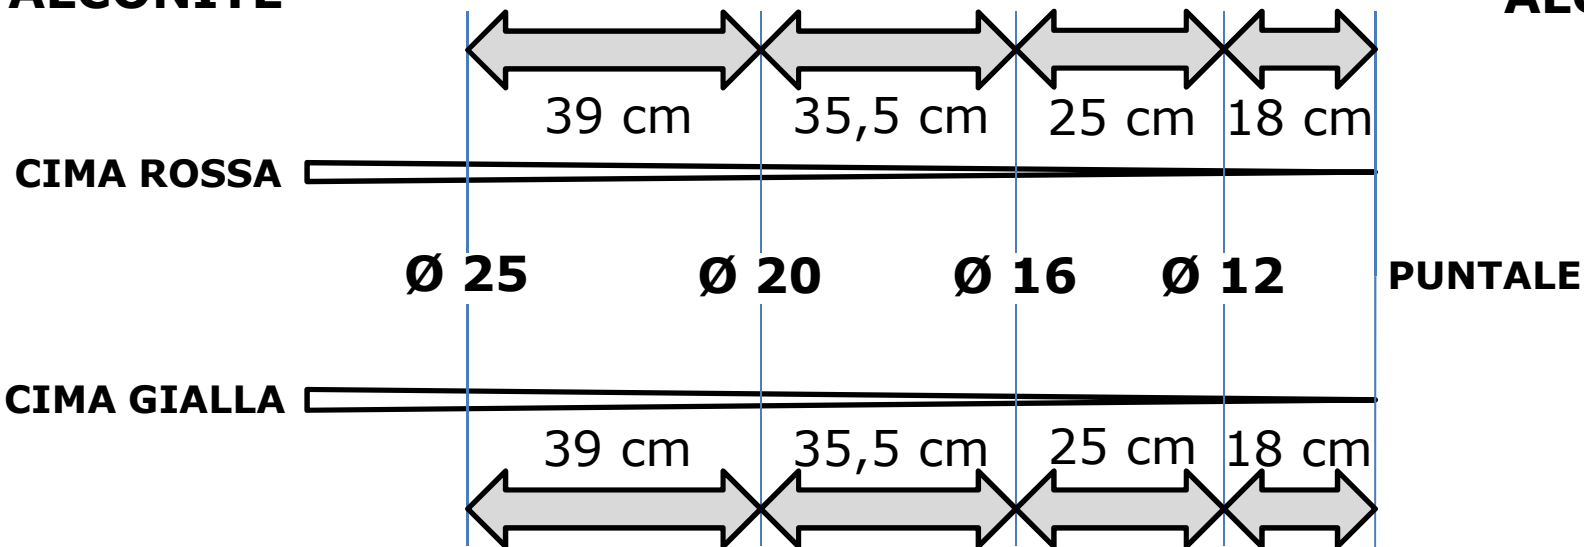

ENERGY 1/3 OZ

Anelli
FUJI LOW RIDER CLCSG
SIC CROMATO

Puntale
MOLIBDENO SIC

PORTAMULINELLO FUJI
DNPS $\varnothing 20$

SILVER ROD 2 CIME

3/5 OZ - 5/7 OZ

Anelli
FUJI CMNAG
ALCONITE

Puntale
FUJI CMNAT
ALCONITE