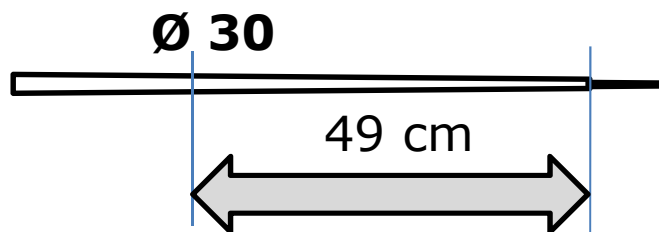

SILVER ROD 5/7 OZ

**Anelli
FUJI CMNAG
ALCONITE**

**Puntale
FUJI CMNAT
ALCONITE**

**PORTAMULINELLO FUJI
DNPS Ø 20**

SILVER ROD 3/5 OZ

**Anelli
FUJI CMNAG
ALCONITE**

**Puntale
FUJI CMNAT
ALCONITE**

**PORTAMULINELLO FUJI
DNPS $\varnothing 20$**