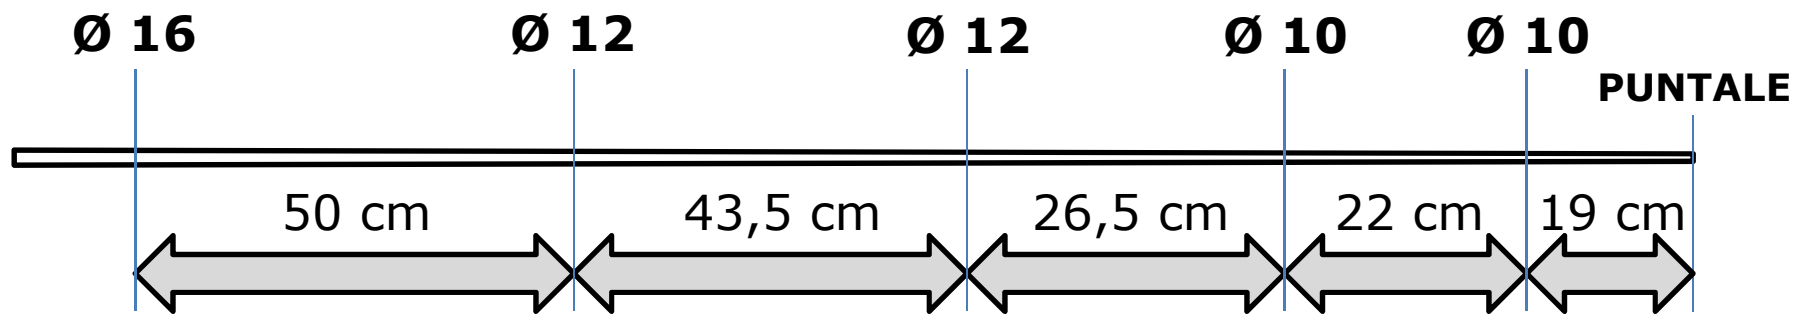

**Puntale
FUJI CMNAT
ALCONITE**

**PORTAMULINELLO FUJI
DNPS Ø 22**

TOP ENERGY

Anelli
FUJI LOW RIDER CLCSG
SIC CROMATO

Puntale
FUJI LOW RIDER CMNST
SIC CROMATO

ENERGY 5/7 OZ

Anelli
FUJI LOW RIDER CLCSG
SIC CROMATO