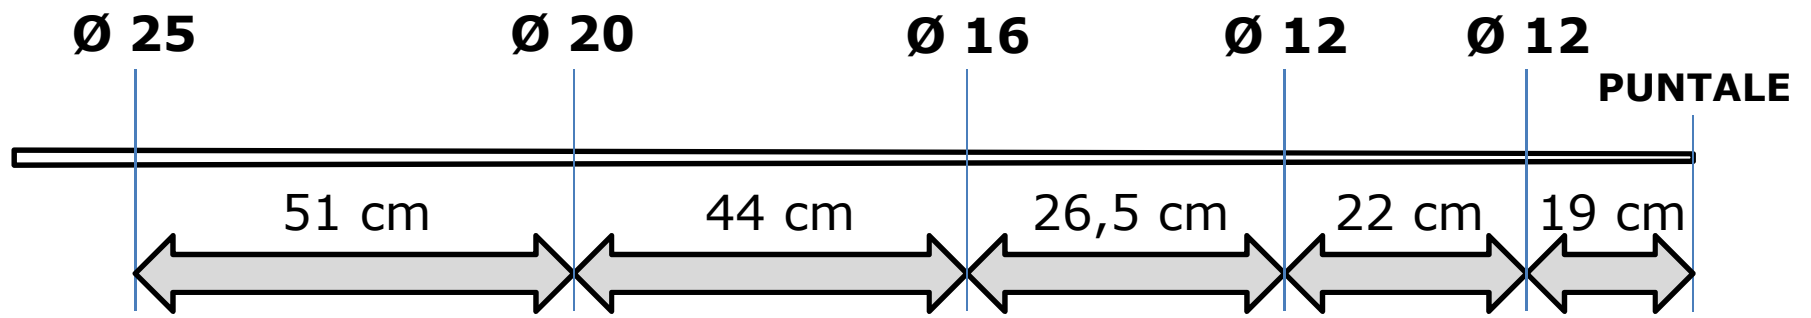

TOP MAREGGIATA 3/5 OZ

**Anelli
FUJI CMNAG
ALCONITE**

**Puntale
FUJI CMNAT
ALCONITE**

TOP MAREGGIATA 5/7 OZ

**Anelli
FUJI CMNAG
ALCONITE**

**Puntale
FUJI CMNAT
ALCONITE**

MAREGGIATA LIGHT

**Anelli
FUJI CMNAG
ALCONITE**