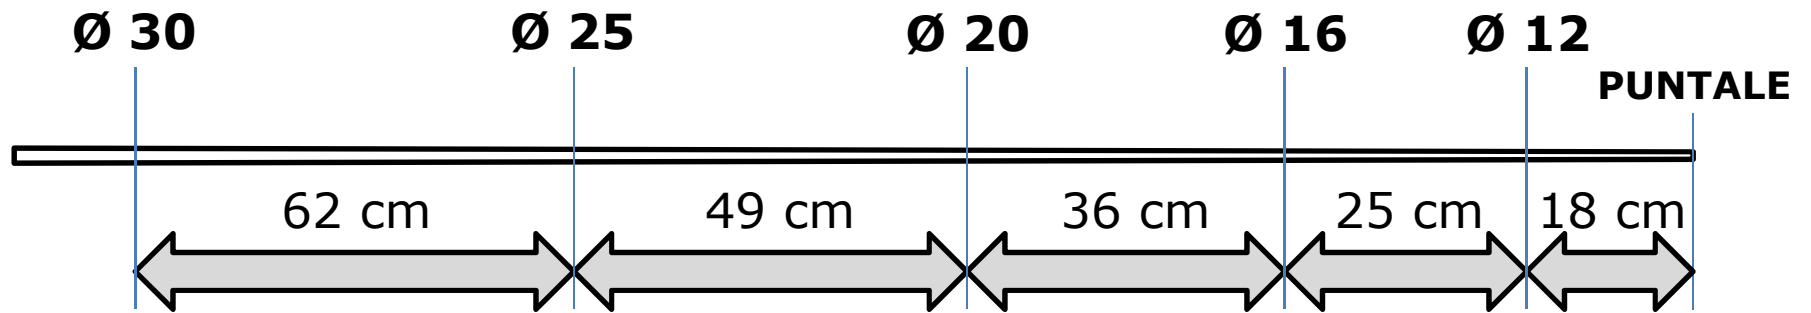

SILVER ROD 5/7 OZ

**Anelli
FUJI CMNAG
ALCONITE**

**Puntale
FUJI CMNAT
ALCONITE**

**PORTAMULINELLO FUJI
DNPS Ø 20**

SILVER ROD 3/5 OZ

**Anelli
FUJI CMNAG
ALCONITE**

**Puntale
FUJI CMNAT
ALCONITE**

**PORTAMULINELLO FUJI
DNPS $\varnothing 20$**