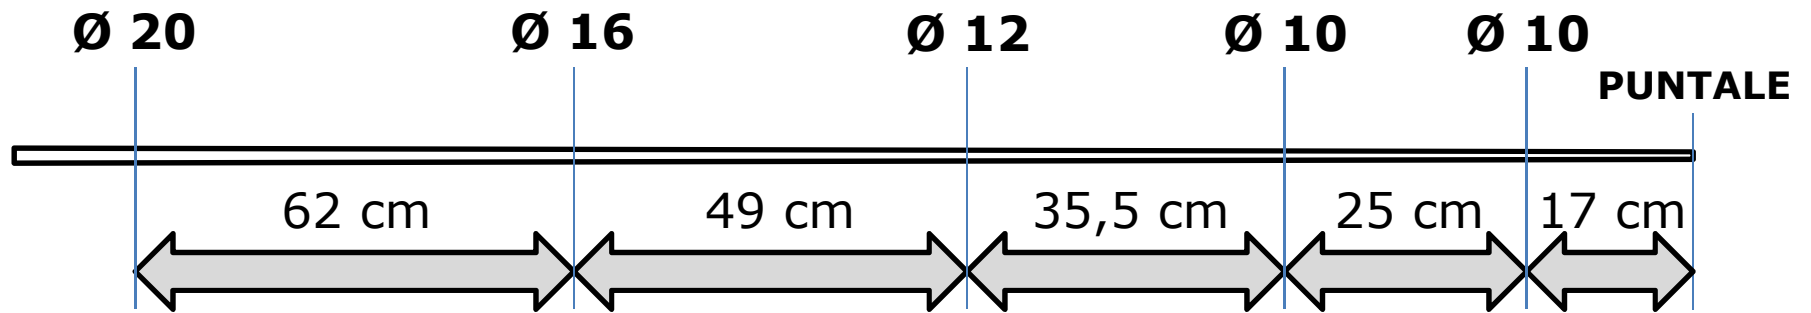

ENERGY 5/7 OZ

Anelli
FUJI LOW RIDER CLCSG
SIC CROMATO

Puntale
FUJI LOW RIDER CMNST
SIC CROMATO