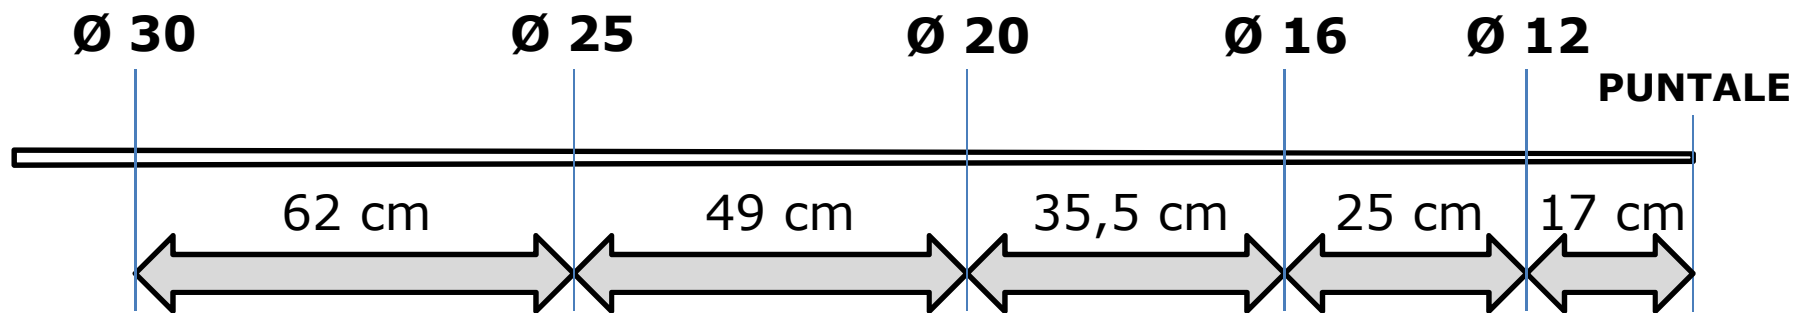

DB VERO

**Anelli
FUJI CMNAG
ALCONITE**

**Puntale
FUJI CMNAT
ALCONITE**

**PORTAMULINELLO FUJI
DNPS Ø 20**

CARDINAL

**Anelli
DOPPIO PONTE**

**Puntale
A FUNGO**

**PORTAMULINELLO
CONICO $\varnothing 24$**