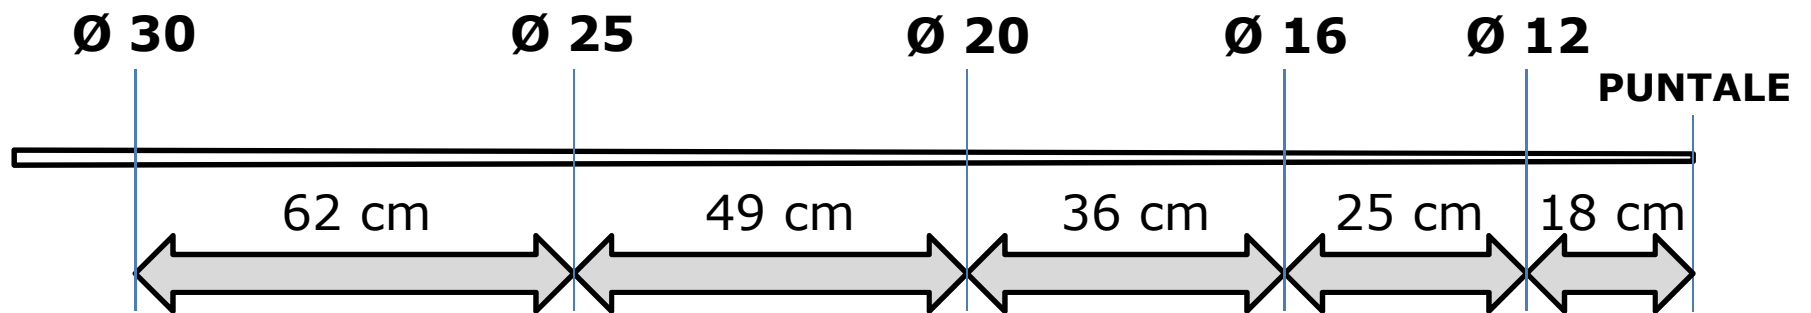

SILVER ROD 5/7 OZ

**Anelli
FUJI CMNAG
ALCONITE**

**Puntale
FUJI CMNAT
ALCONITE**

**PORTAMULINELLO FUJI
DNPS Ø 20**

SILVER ROD 3/5 OZ

**Anelli
FUJI CMNAG
ALCONITE**

**Puntale
FUJI CMNAT
ALCONITE**

**PORTAMULINELLO FUJI
DNPS $\varnothing 20$**