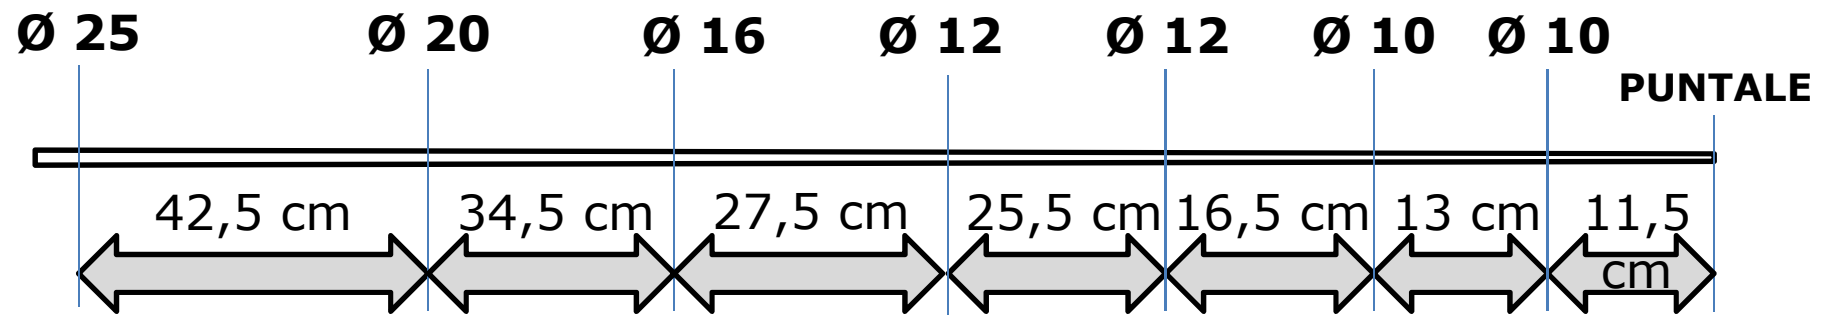

DB ROCK

**Anelli
FUJI CMNAG
ALCONITE**

**Puntale
FUJI CMNAT
ALCONITE**

**PORTAMULINELLO
CONICO Ø 26**

PIVOT

Anelli DOPPIO PONTE

PORTAMULINELLO CONICO Ø 22