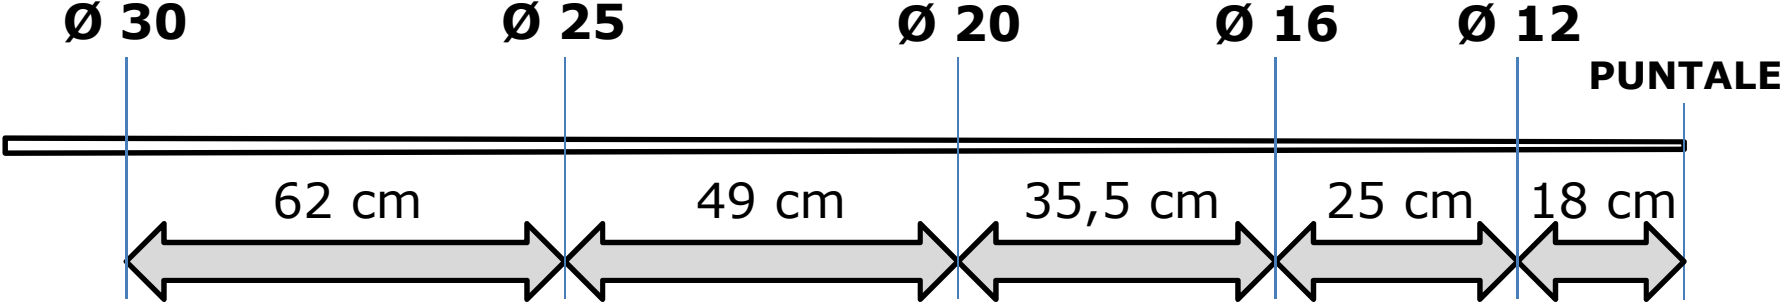

**Puntale
FUJI CMNAT
ALCONITE**

**PORTAMULINELLO FUJI
DNPS Ø 20**

MAREGGIATA

**Anelli
FUJI CMNAG
ALCONITE**

**Puntale
FUJI CMNAT
ALCONITE**

**PORTAMULINELLO FUJI
DNPS Ø 20**

MAREGGIATA PRO

**Anelli
FUJI CMNAG
ALCONITE**