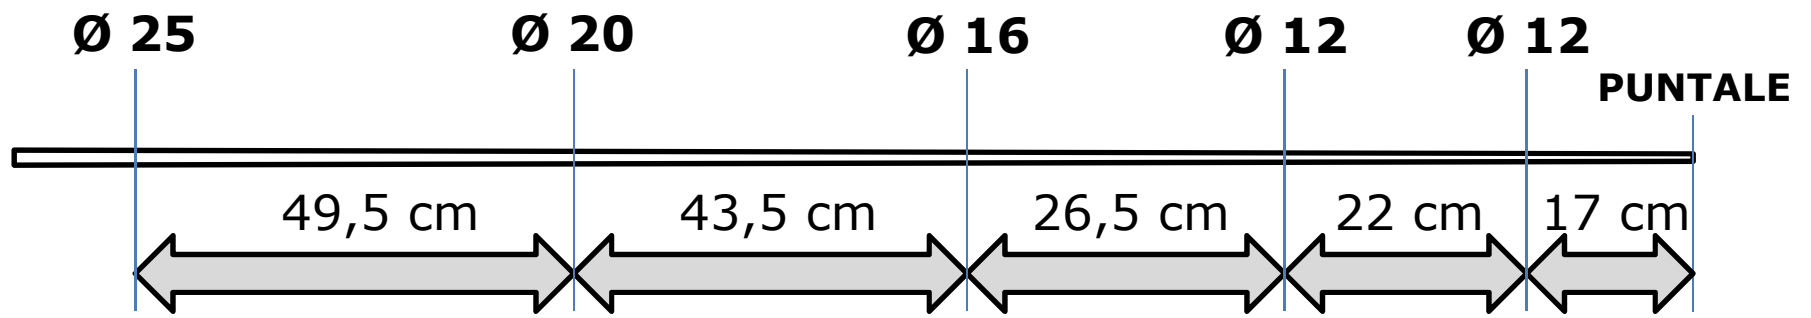

INTERNATIONAL PRO

**Anelli
FUJI BNOG**

**Puntale
A FUNGO**