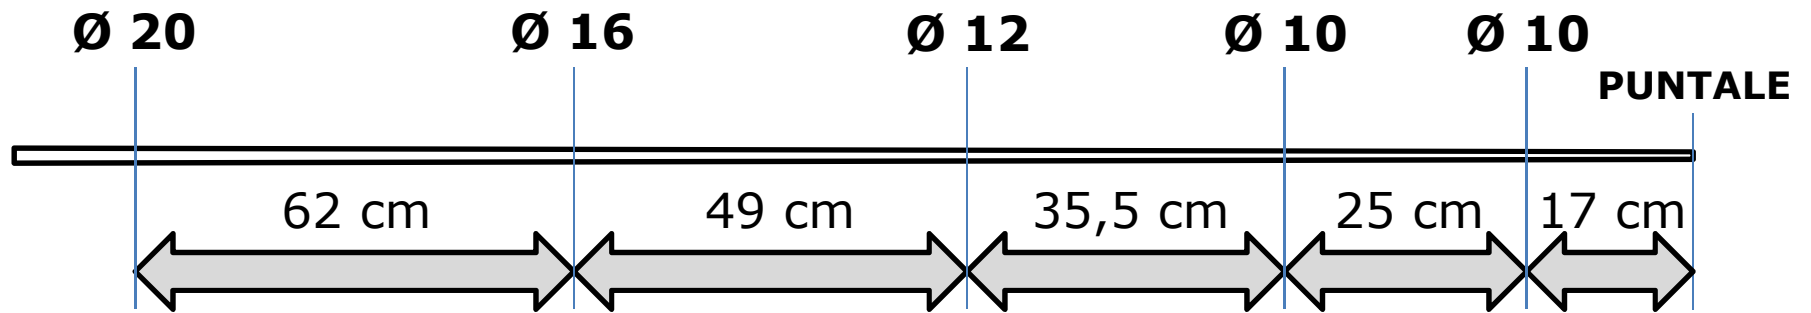

Puntale
FUJI LOW RIDER CMNST
SIC CROMATO

PORTAMULINELLO FUJI
DNPS $\varnothing 20$

ENERGY 3/5 OZ

Anelli
FUJI LOW RIDER CLCSG
SIC CROMATO

Puntale
FUJI LOW RIDER CMNST
SIC CROMATO

PORTAMULINELLO FUJI
DNPS $\varnothing 20$