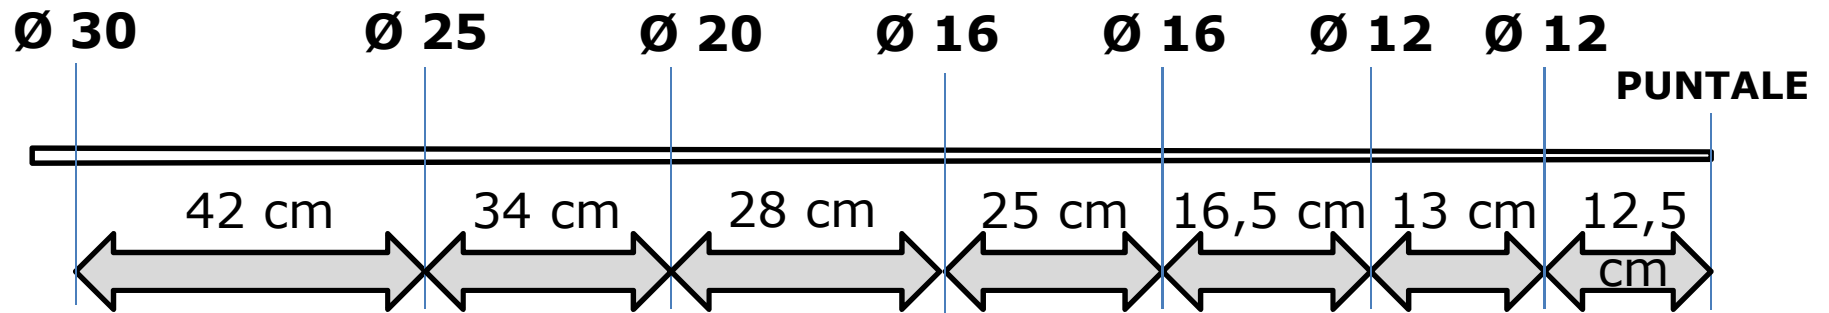

DB ROCK

**Anelli
FUJI CMNAG
ALCONITE**

**Puntale
FUJI CMNAT
ALCONITE**