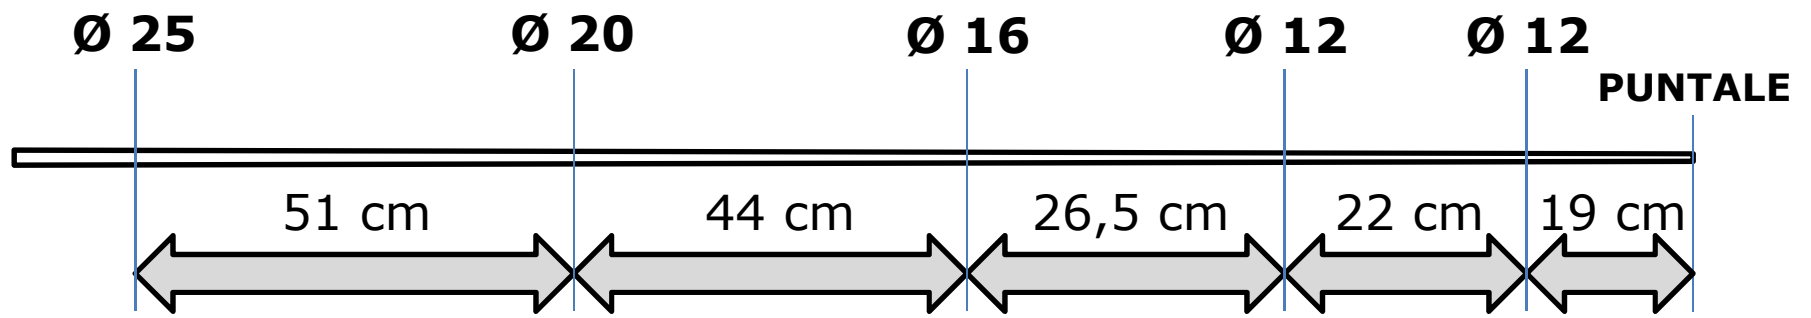

TOP MAREGGIATA 3/5 OZ

**Anelli
FUJI CMNAG
ALCONITE**

**Puntale
FUJI CMNAT
ALCONITE**

TOP MAREGGIATA 5/7 OZ

**Anelli
FUJI CMNAG
ALCONITE**

**Puntale
FUJI CMNAT
ALCONITE**

MAREGGIATA LIGHT

**Anelli
FUJI CMNAG
ALCONITE**