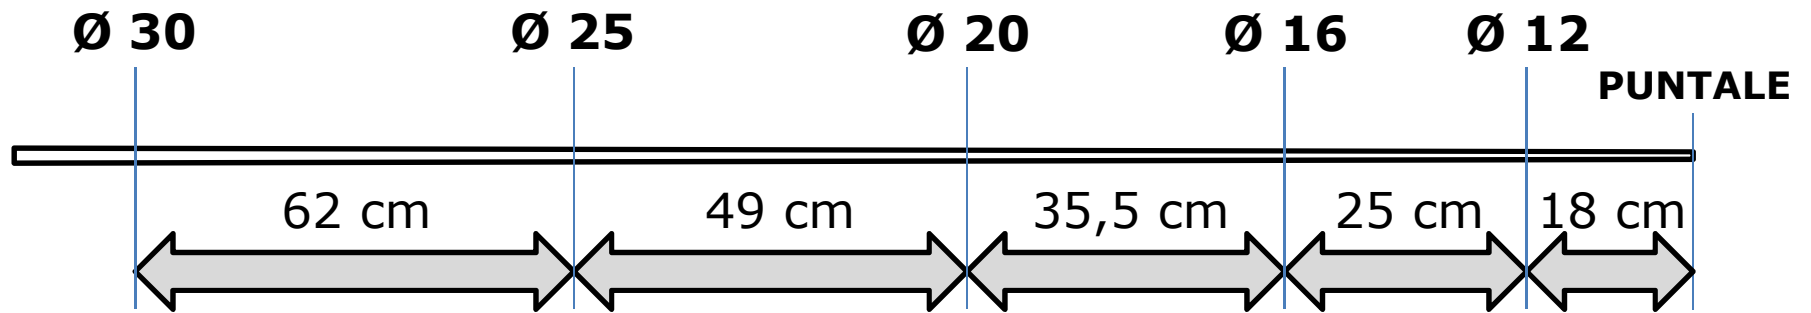

MAREGGIATA LIGHT

**Anelli
FUJI CMNAG
ALCONITE**

**Puntale
FUJI CMNAT
ALCONITE**